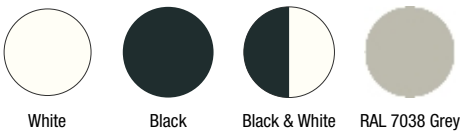

— **Rock** —

DLO

CHAIR

Shell in structural polyurethane, feet in beech and glides in nylon.

Versions:

- black shell - black feet
- black and white shell - black feet
- white shell - white feet
- grey shell Ral 7038 - grey feet Ral 7038

STUHL

Schale aus Polyurethan-Hartschaum, Füße aus Buchenholz, Fußgleiter aus Nylon.

Ausführungen:

- schwarze Schale - schwarze Füße
- schwarzweiße Schale - schwarze Füße
- weiße Schale - weiße Füße
- graue Schale Ral 7038 - graue Füße Ral 7038

Shell colors **Farben Sitzschale**

White Black Black & White RAL 7038 Grey

Feet colors **Farbe Füße**

White Raw Black RAL 7038 Grey

Rock chair

Rock chair

0,3m³ 10Kg

DL0F37