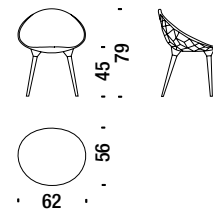

STUHL

Schale aus Polyurethan-Hartschaum, Füße aus Buchenholz, Fußgleiter aus Nylon.

Ausführungen:

- schwarze Schale - schwarze Füße
- schwarzweiße Schale - schwarze Füße
- weiße Schale - weiße Füße
- graue Schale Ral 7038 - graue Füße Ral 7038

Shell colors **Farben Sitzschale**

White Black Black & White RAL 7038 Grey

Feet colors **Farbe Füße**

White Raw Black RAL 7038 Grey

Rock chair

Rock chair

0,3m³ 10Kg

DL0F37